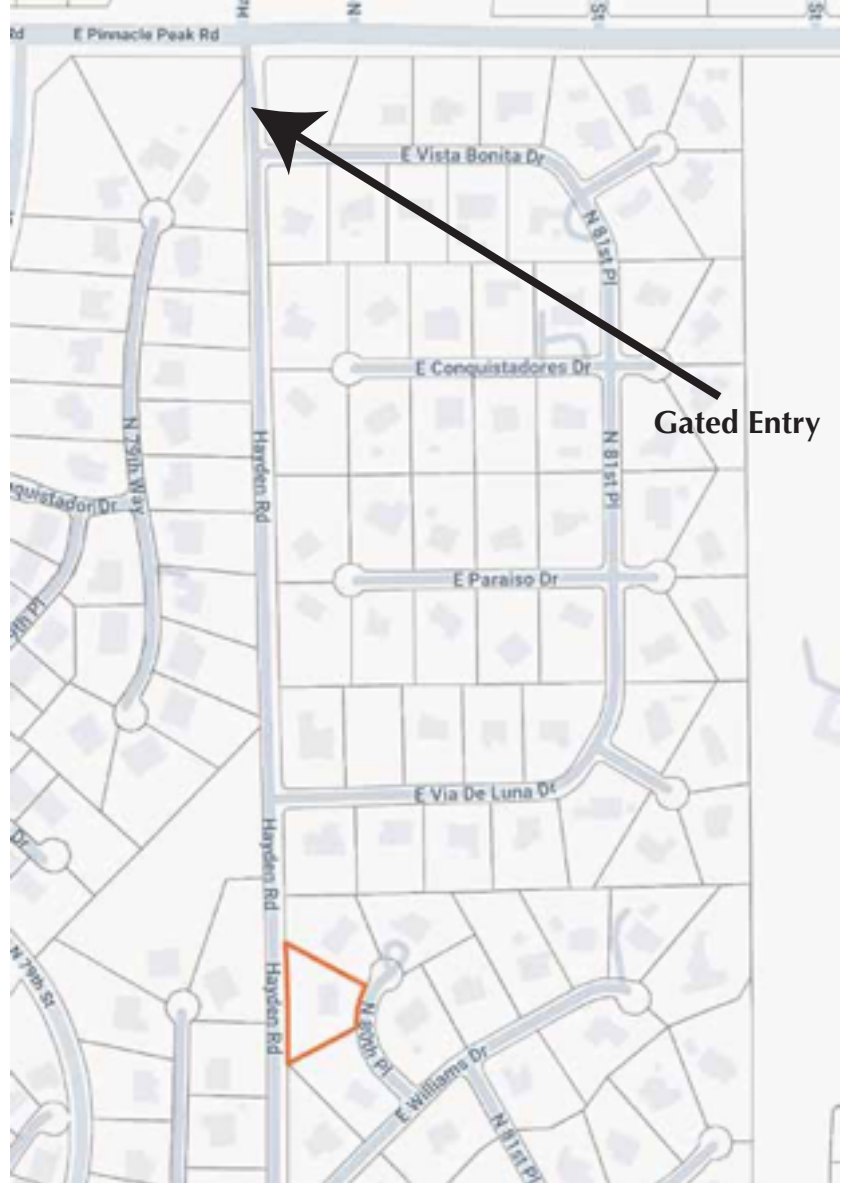

Pinnacle Peak Estates II

**22602 N 80th Place
Scottsdale, Arizona 85255**

Laura: 480-390-5044
Lisa: 602-320-8415
Matt: 480-390-0445

LisaLucky.com